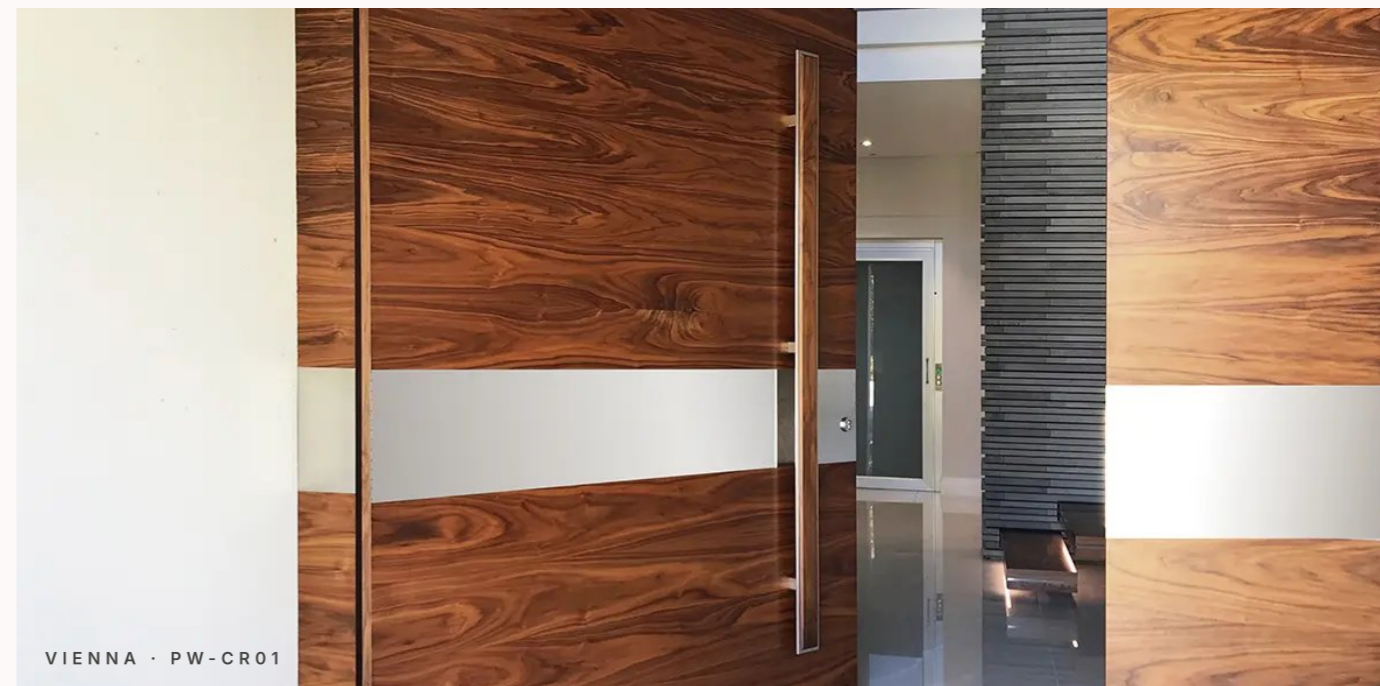

— STYLE · 风格 · PHONG CÁCH

岩石纹 Stone
Vân đá

切割分区 Cut-Panel
Phân khu

暖光 Warm Light
Ánh sáng ấm

Vienna

维也纳 · CỬA TRỤC LỆCH VIENNA

VIENNA · PW-CR01

CRAFT 艺族 · NGHỆ THUẬT · 09 / 12