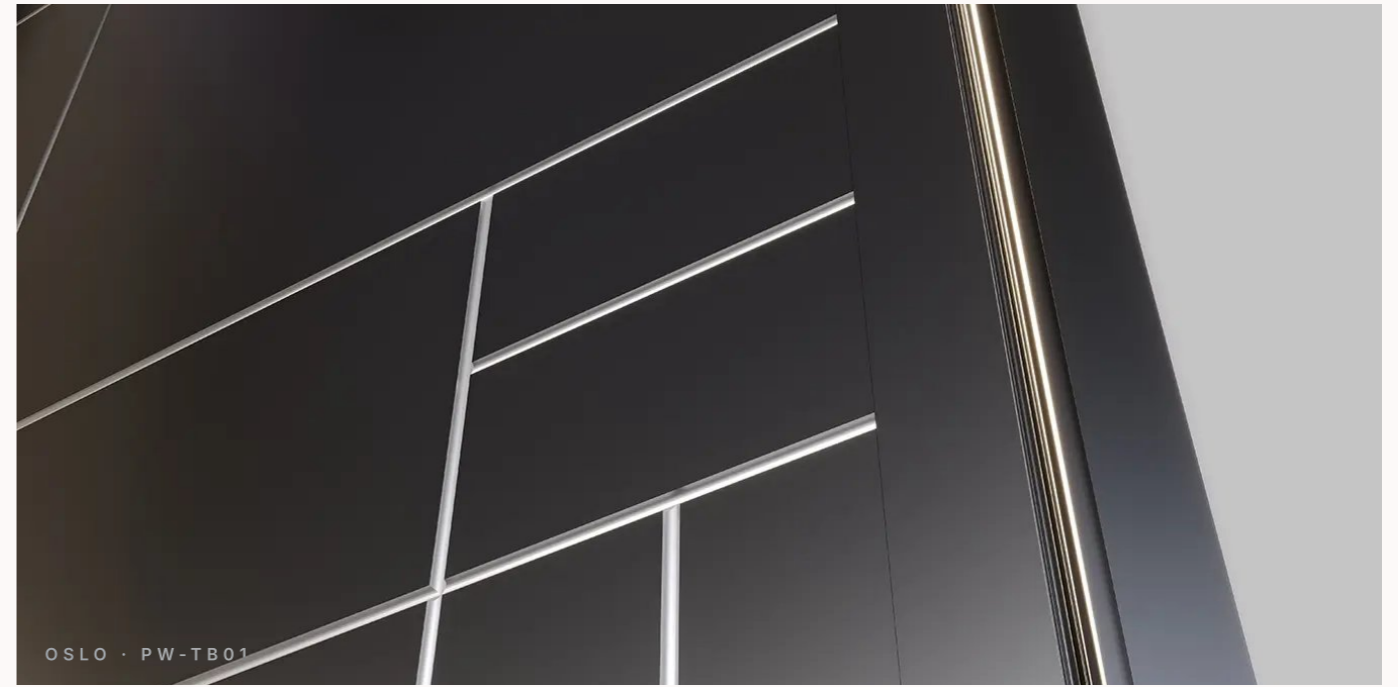

TIMBER 木族 · GỖ · 01 / 12

Oslo

奥斯陆

Cửa trục lệch Oslo

木纹铝合金与金属收边在极简形态中对话。光泽细腻、温度可感，为追求自然肌理与现代语言的住宅入户而生。

Nhôm vân gỗ đối thoại cùng viền kim loại trong hình khối tối giản. Bề mặt tinh tế, nhiệt độ cảm nhận được – dành cho những ngôi nhà theo đuổi chất liệu tự nhiên và ngôn ngữ hiện đại.

STYLE · 风格 · PHONG CÁCH

木纹 Wood Grain
Vân gỗ

现代 Modern
Hiện đại

极简 Minimal
Tối giản