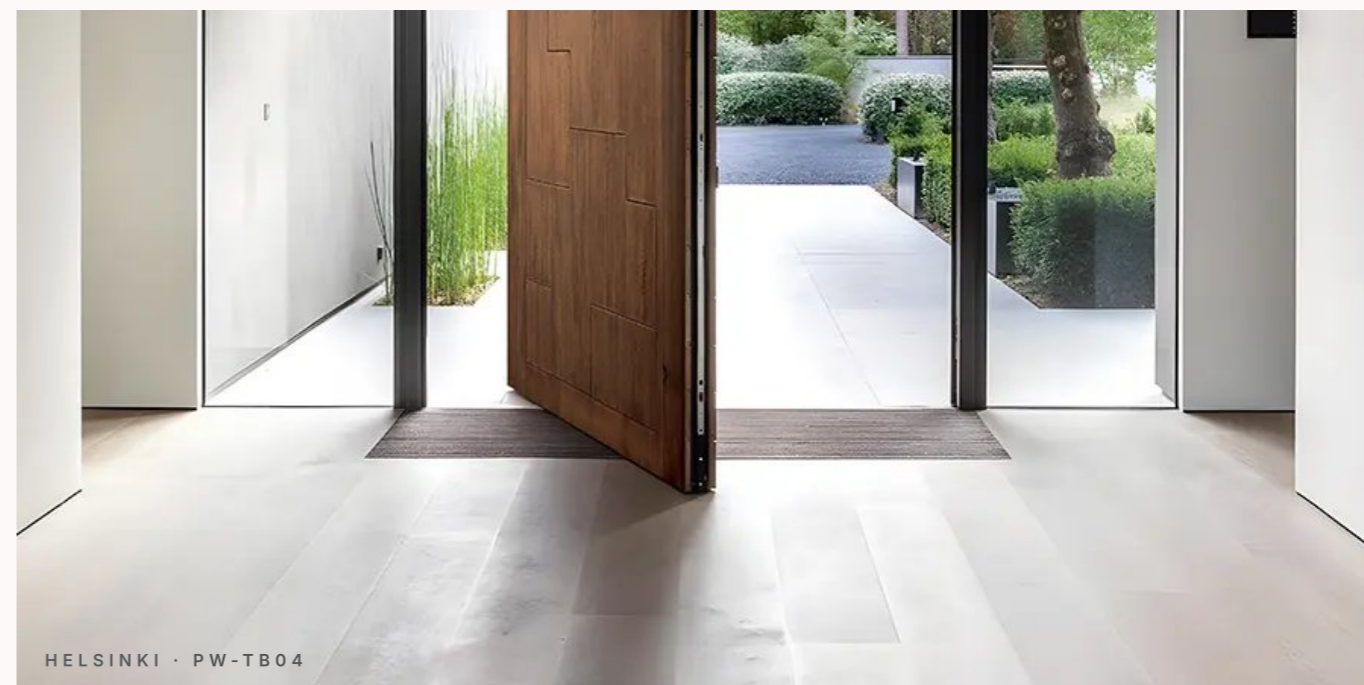

TIMBER 木族 · GỖ · 04 / 12

Helsinki

赫尔辛基

Cửa trục lệch Helsinki

木纹铝合金立面内藏德国 GU 智能锁。指纹、密码、人脸三模开启，外观如传统入户门般克制，内在则是当代科技与质感的并举。

Lập diện nhôm vân gỗ tích hợp khóa thông minh GU Đức. Mở bằng vân tay, mã số và khuôn mặt – bên ngoài trầm mặc như cửa truyền thống, bên trong là công nghệ và chất liệu đồng hành.

— STYLE · 风格 · PHONG CÁCH

智能锁 Smart Lock
Khóa thông minh

GU 五金 GU Hardware
Phụ kiện GU

木纹 Wood Grain
Vân gỗ