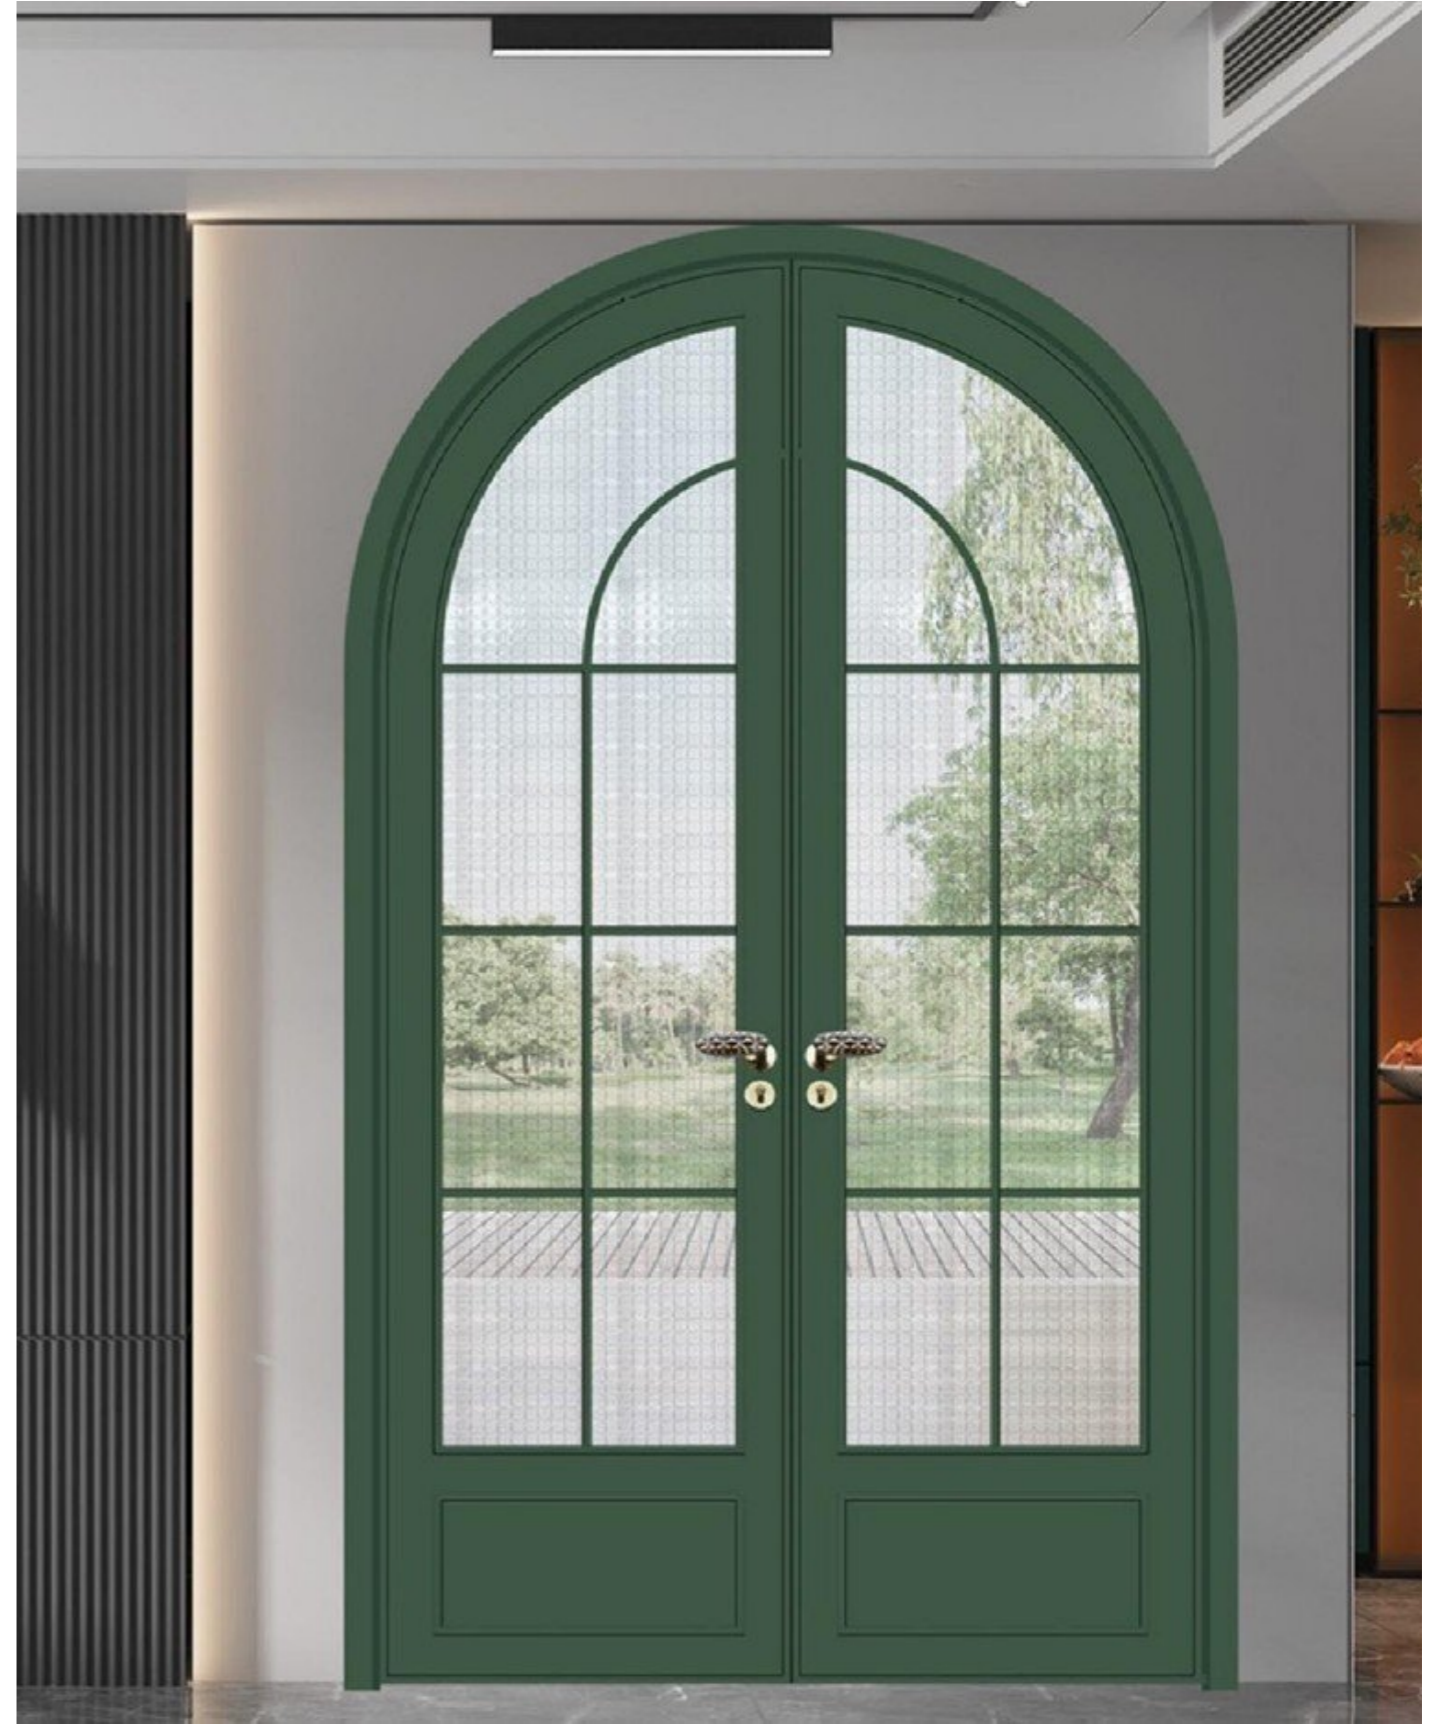

编号-PW-F088
颜色: 法式墨绿 工艺: 格条+双方格
Màu: Xanh lá Pháp · Thanh kê + Ô vuông