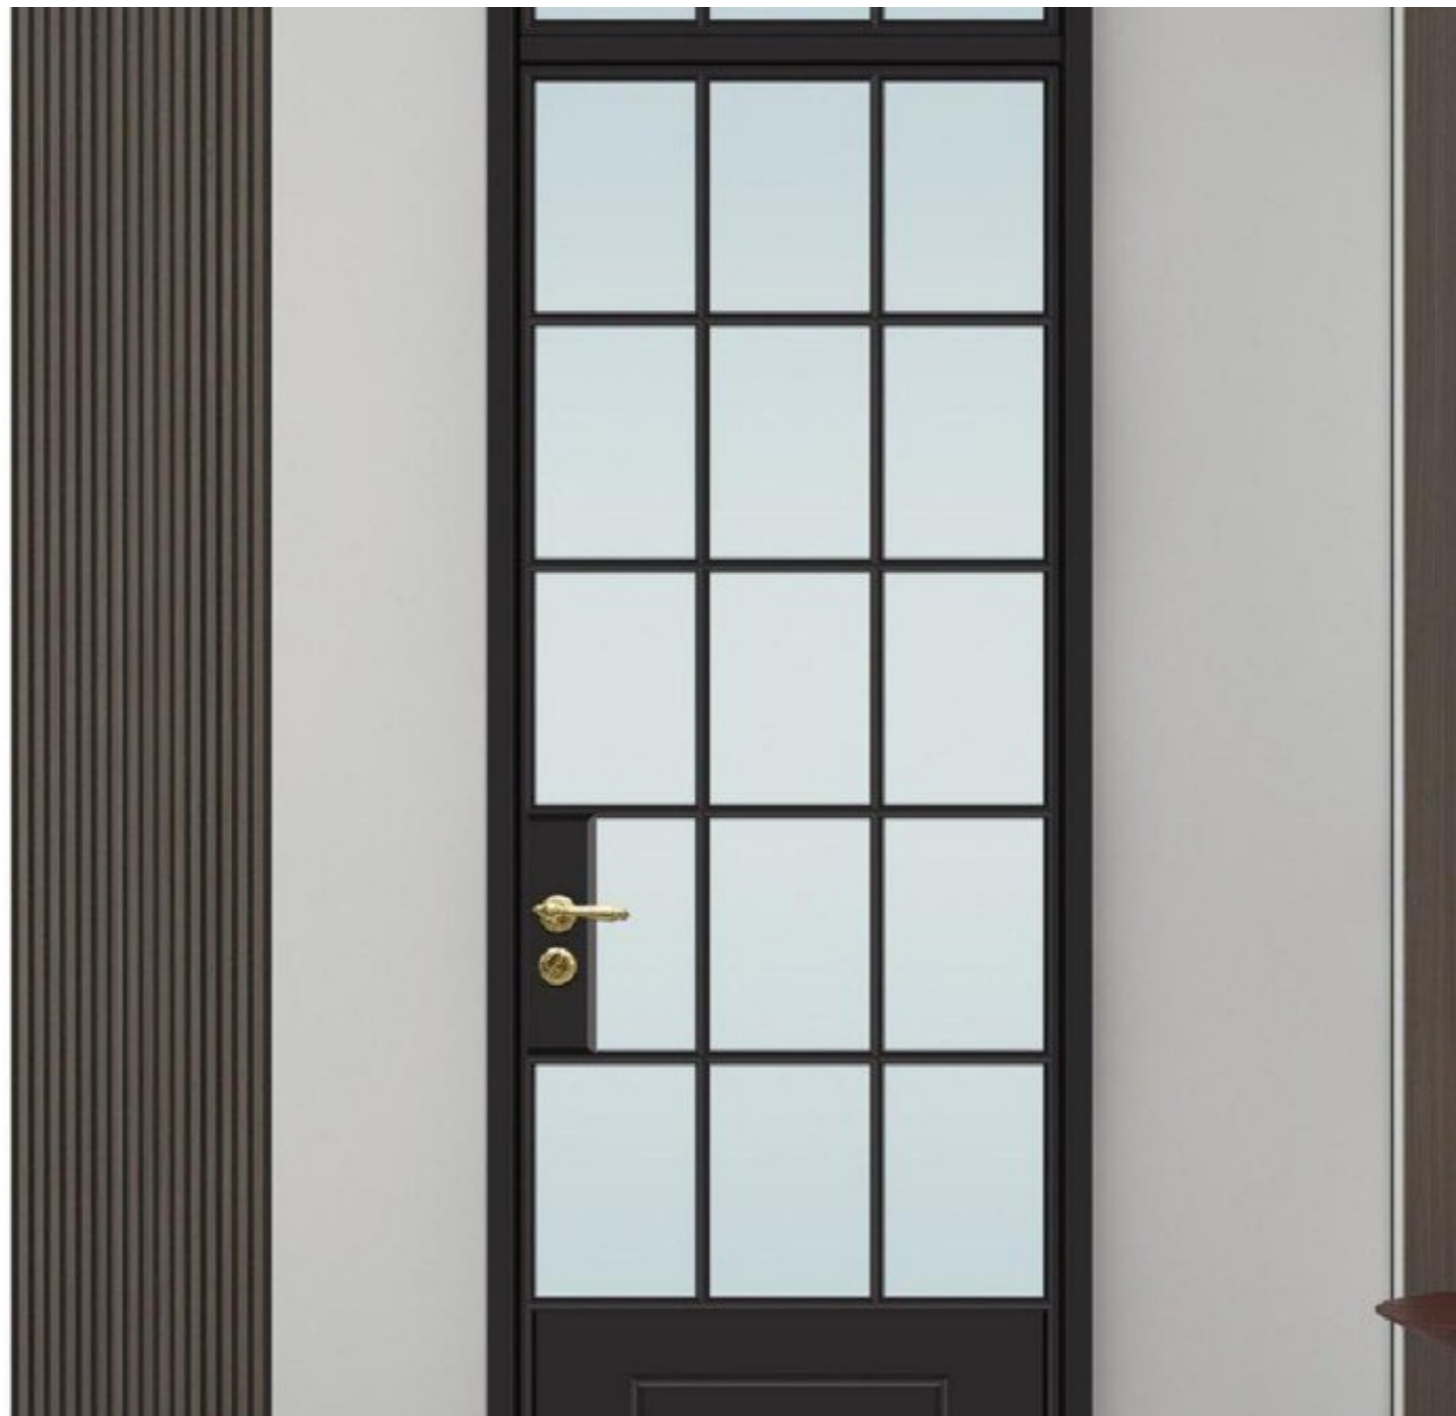

PW-F068

颜色: 肌肤黑 工艺: 格条+扣板  
Màu: Đen da · Thanh kẻ + Ốp bảng

现代民国风格门窗是一种将传统和现代元素融合在一起的设计风格，它不仅具有美观的外观和独特的设计思路，更是一种对传统文化的传承和弘扬。  
Cửa phong cách Dân Quốc hiện đại kết hợp nét truyền thống và hiện đại, không chỉ đẹp về hình thức mà còn là sự kế thừa và phát huy văn hóa truyền thống.