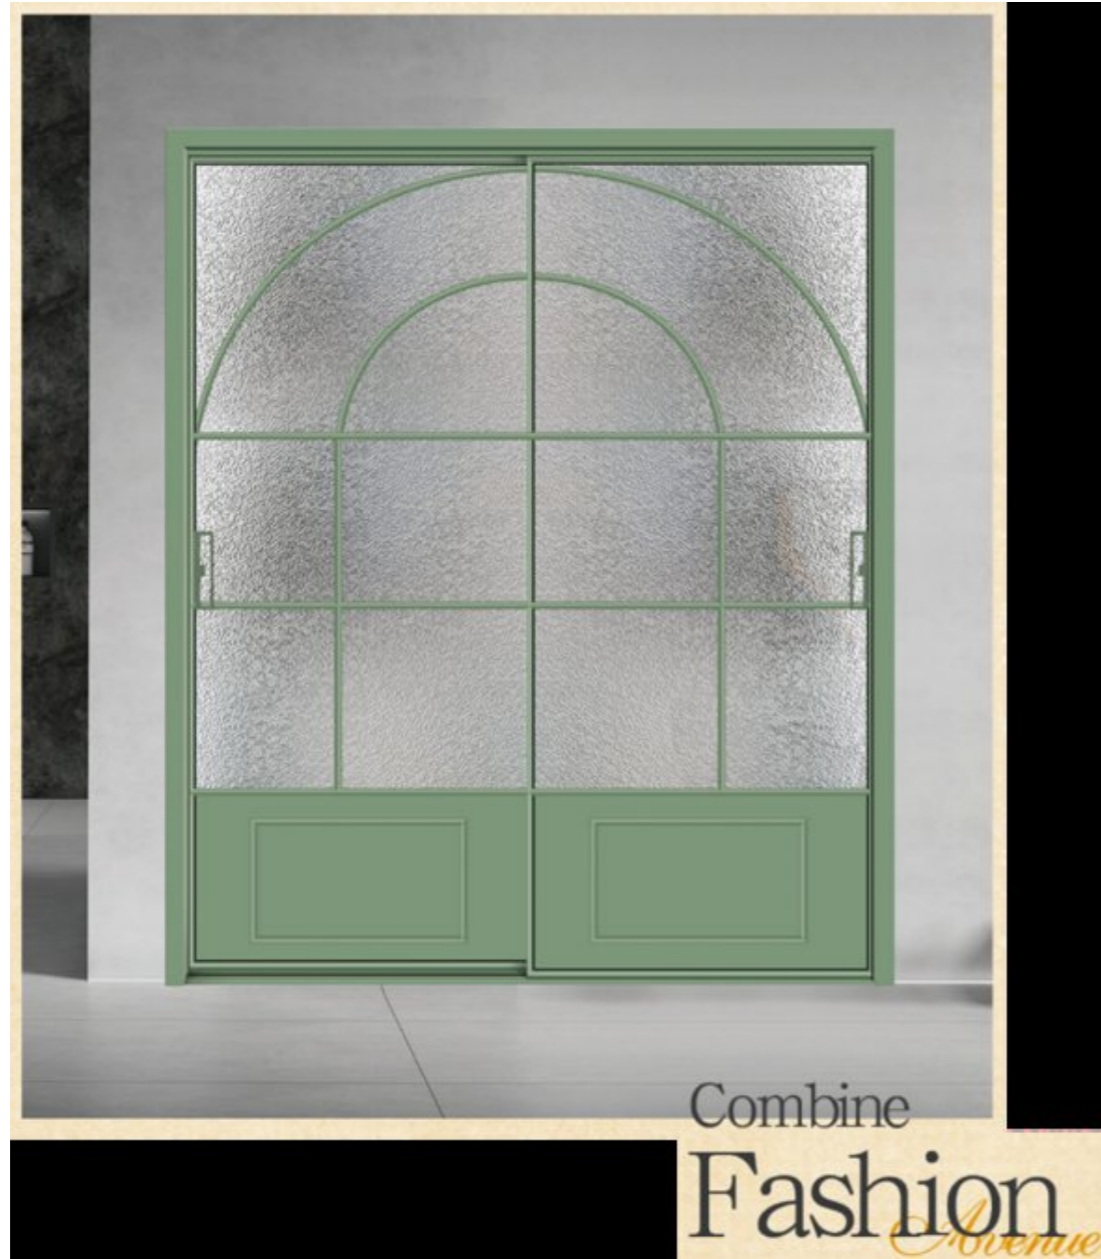

# AVENUE — 复古门窗

— Cửa sổ cổ điển phong cách Pháp  
THE ARCHITECTURAL DESIGN

PW-F019  
130仿钢平开窗  
Cửa sổ nhôm giả thép 130mm

PW-F020  
130仿钢平开窗  
Cửa sổ nhôm giả thép 130mm

民国风门窗具有浓厚的历史文化气息，常见的设计元素包括半拱、欧式纹艺、格子玻璃等。  
Cửa sổ phong cách Dân Quốc mang đậm khí chất lịch sử, với các họa tiết nửa vòm, hoa văn châu Âu và kính ô vuông.