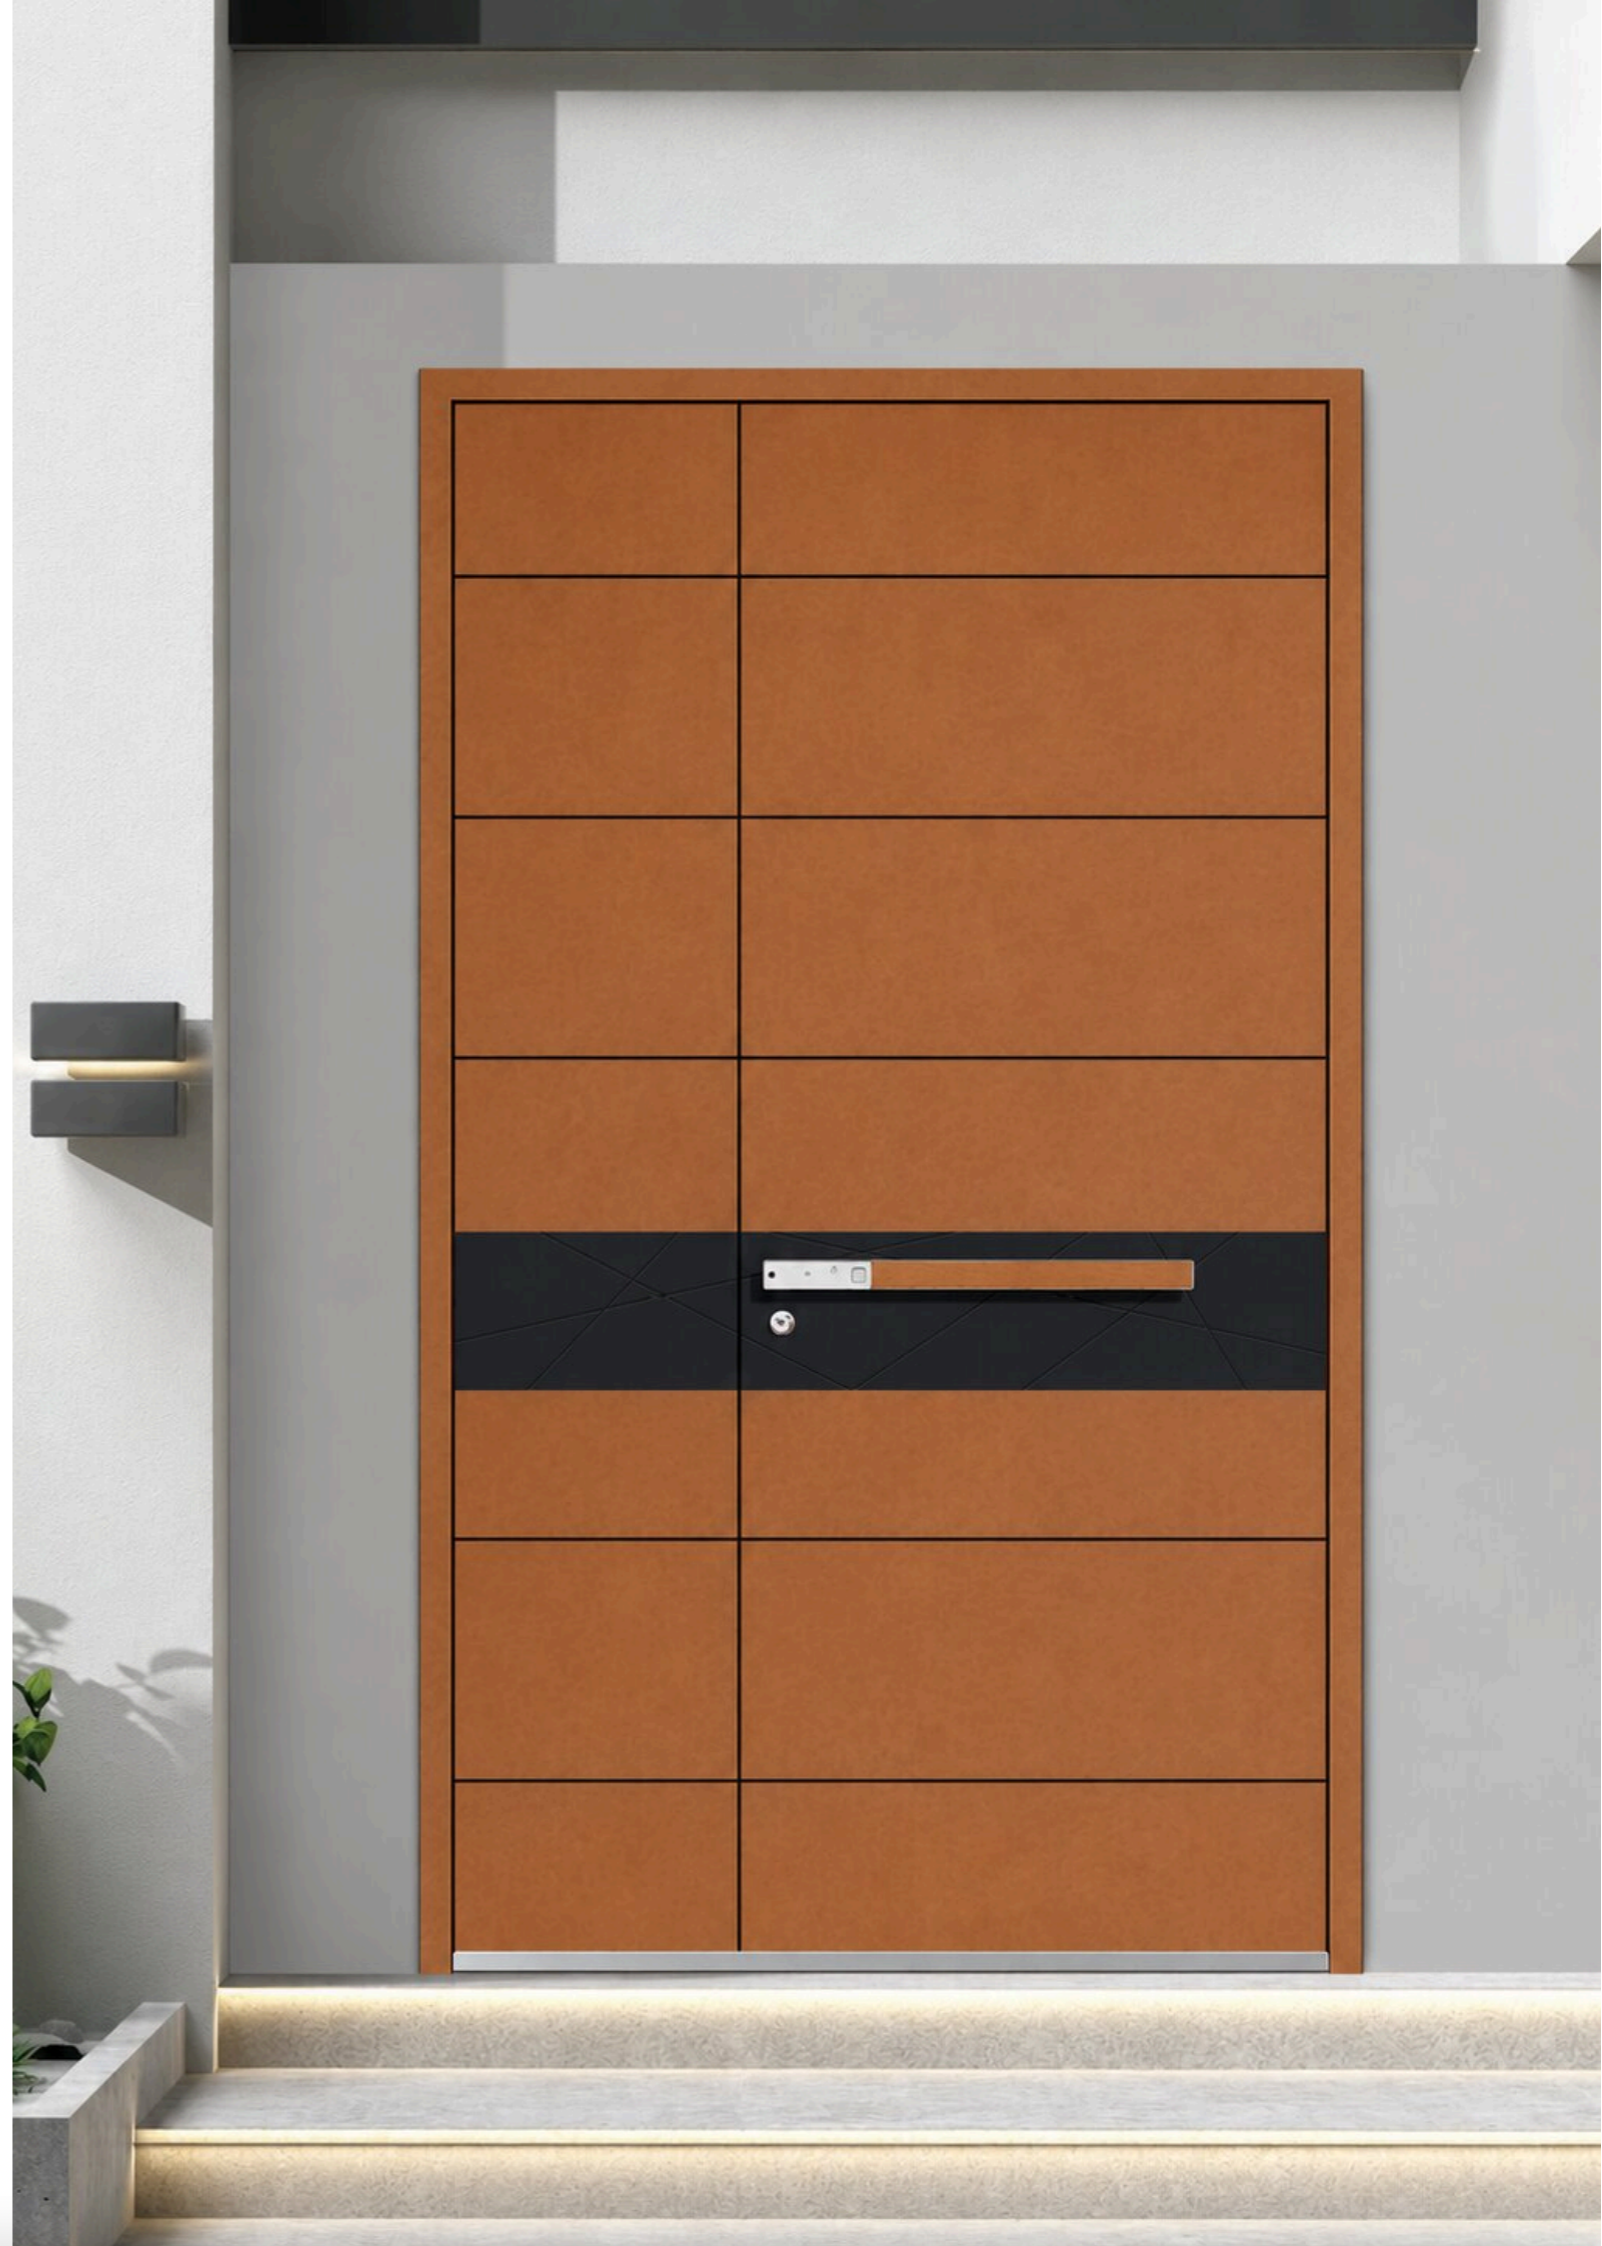

Reykjavik®

雷克雅未克

Cửa vào Reykjavik

轻倚此门，时光宁静祥和，还原简约生活本真。其风格简约，诠释简约生活真谛，领悟生活平淡之美。

Tựa nhẹ vào cánh cửa, thời gian yên ả thanh bình – gợi lại bản nguyên giản dị của cuộc sống. Phong cách thanh thoát, lý giải tinh thần lối sống tối giản, cảm nhận vẻ đẹp bình dị từ những điều mộc mạc.